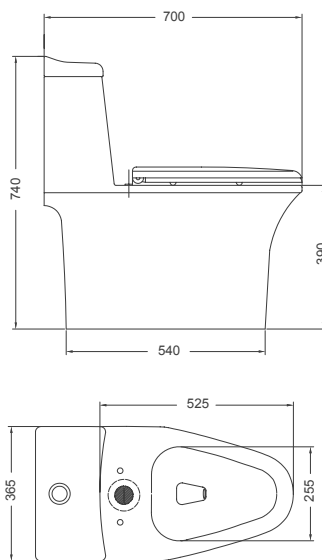

□ CÓD: 4221SV23JA21

Válvulas R&T 2"

Válvulas de alta calidad y durabilidad.

Sifón Esmaltado

Permite el fácil deslizamiento de los sólidos, evitando atoros.

Descarga Única

Mecanismo de botonera permite descarga única de 3.5 L.

Sistema Triple Jet

Cuenta con aro cerrado y tres jets de descarga, lo cual permite una descarga eficiente.