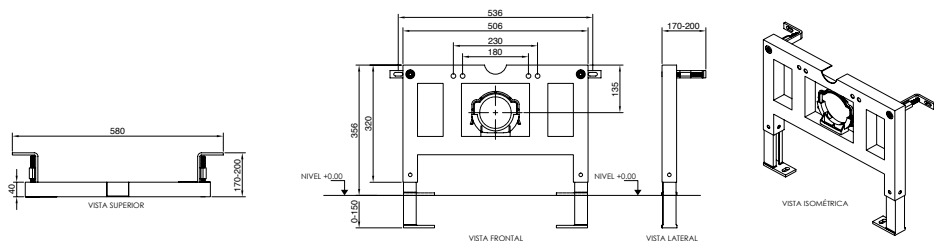

Incluye:

Asiento Modern

Caída lenta, material melamine, elongado.

Compatible con OP Modern

CÓD: 4221SV90M021

Asiento Ocean

Caída lenta, material virgen, semi elongado.

Compatible con OP Ocean