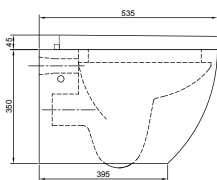

INODOROS SUSPENDIDOS

INCLUYE:

TUBO CURVO

ADAPTADOR

CODO 4"

TUBO PARA
DESAGÜE

COMBINALO CON: