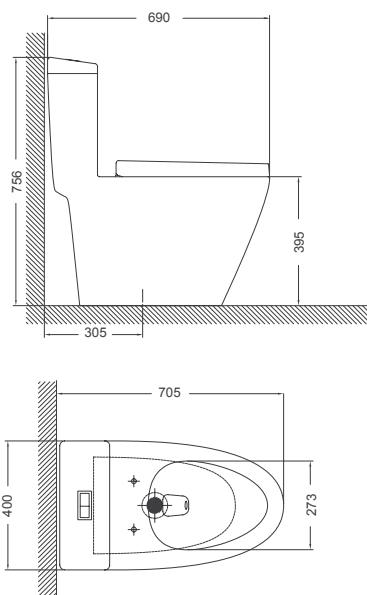

Diseño Elongado

Diseño elegante y confortable, con faldón "sifón oculto".

Botonera Rectangular Dual

Botonera cromada dual que permite elegir entre descargas de 4 litros y 6 litros.

Asiento de caída lenta

Envolvente y silenciosa.