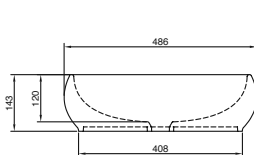

Aro abierto

Cuenta con aro abierto permite un sifonaje eficiente.

BOWLS

Bowl Padua

Cód: 4220SV40H021

Bowl Modena

Cód: 4220SV40J021

Bowl Sestri