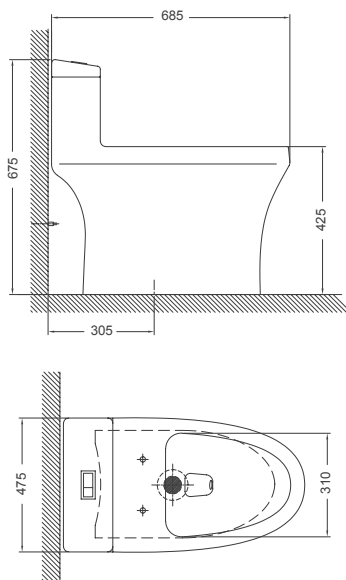

□ CÓD: 4221SV23EA21

Válvulas R&T 3"

Válvulas de alta calidad y durabilidad.

Sifón Esmaltado

Permite el fácil deslizamiento de los sólidos, evitando atoros.

Consumo Promedio

Mecanismo de doble botonera que permite descarga de 4 L. líquidos y 4.8 L. sólidos.

Sistema Jet

Cuenta con aro cerrado y jet de descarga, lo que permite un sifonaje eficiente.