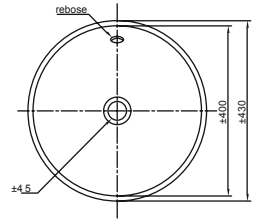

Bowl Bari

☐ Cód: 4221SV40I021

☐ Cód: 4221SV40I022