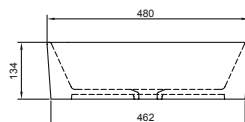

Bowl Sestri

☐ Cód: 4220SV40C021