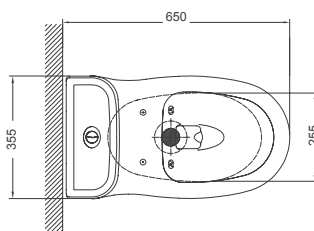

ONE PIECE
BALI

COMPACTO

Diseño Semi Elongado

Diseño elegante y confortable.

Botonera Dual Ovalada

Botonera cromada dual que permite elegir entre descargas de 4 litros y 4.8 litros.

Asiento caída lenta

Envolvente y silenciosa.