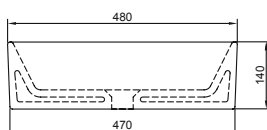

Bowl Maui

☐ Cód: 4221SV41Y021