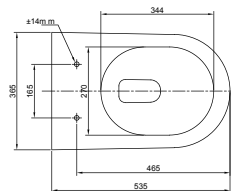

INODOROS SUSPENDIDOS

COMBINALO CON:

Botonera dual Cuadrada

4221SV200100

Con descarga de 4 y 6 Litros

Botonera dual Redonda

4221SV200200

Con descarga de 4 y 6 Litros

Inodoro suspendido Klass para tanque elevado

COD: 4221SV25ZA21

Con estructura R&T completa más botonera.

INCLUYE:

TUBO PARA
DESAGÜE