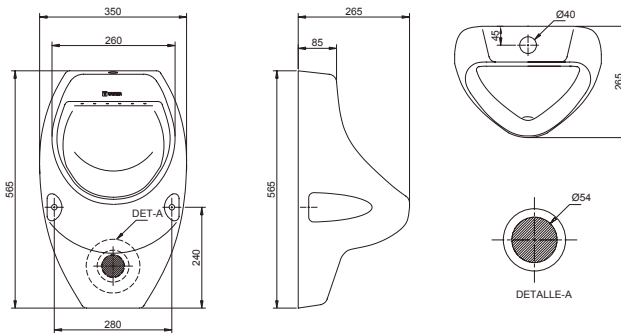

VERSIONES

□ CÓD: 4221SV61W021

□ CÓD: 4221SV62W021