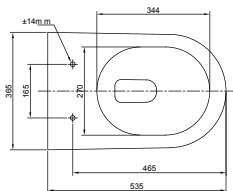

INODOROS SUSPENDIDOS

INCLUYE:

TUBO CURVO

ADAPTADOR

CODO 4"

TUBO PARA
DESAGÜE

COMBINALO CON: