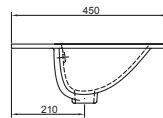

Ovalin Portofino para monocomando

☐ Cód: 4221SV42P021