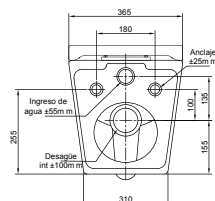

INODOROS SUSPENDIDOS

COMBINALO CON:

Botonera dual Cuadrada

4221SV200100

Con descarga de 4 y 6 Litros

Botonera dual Redonda

4221SV200200

Con descarga de 4 y 6 Litros

Inodoro suspendido Klass para tanque elevado

COD: 4221SV25ZA21

Con estructura R&T completa más botonera.

INCLUYE:

TUBO PARA
DESAGÜE