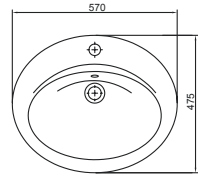

OVALINES

Ovalin Mediterráneo

☐ Cód: 4221SV41D021