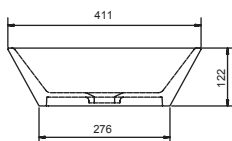

Aro abierto

Cuenta con aro abierto permite un sifonaje eficiente.

BOWLS

Bowl Padua

Cód: 4220SV40H021

Bowl Modena

Cód: 4220SV40J021

Bowl Sestri