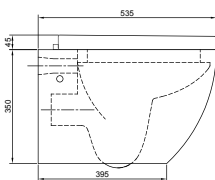

INODOROS SUSPENDIDOS

COMBINALO CON:

Botonera dual Cuadrada

4221SV200100

Con descarga de 4 y 6 Litros

Botonera dual Redonda

4221SV200200

Con descarga de 4 y 6 Litros

Inodoro suspendido Klass para tanque elevado

COD: 4221SV25ZA21

Con estructura R&T completa más botonera.

INCLUYE:

TUBO PARA
DESAGÜE