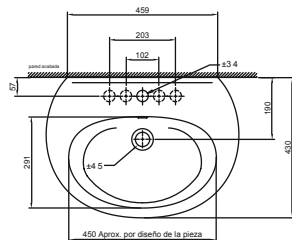

*No incluye pedestal.