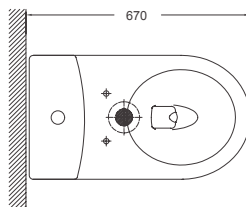

□ Cód: 4221SV23NA21

■ Cód: 4221SV23NA22