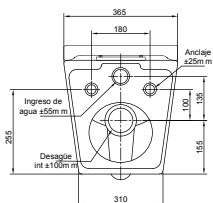

INODOROS SUSPENDIDOS

INCLUYE:

TUBO CURVO

ADAPTADOR

CODO 4"

TUBO PARA
DESAGÜE

COMBINALO CON: