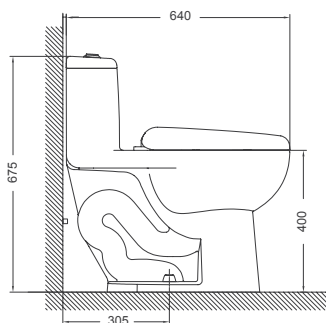

ONE PIECE
BALI

COMPACTO

Diseño Semi Elongado

Diseño elegante y confortable.

Botonera Dual Ovalada

Botonera cromada dual que permite elegir entre descargas de 4 litros y 4.8 litros.

Asiento caída lenta

Envolvente y silenciosa.