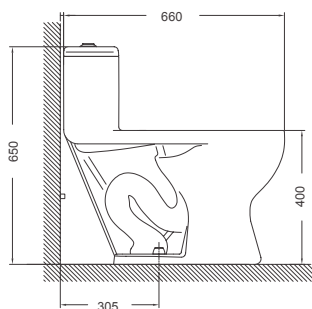

□ Cód: 4221SV23NA21

■ Cód: 4221SV23NA22

Válvulas 2"

Válvulas de alta calidad y durabilidad.

Consumo Promedio

Mecanismo de descarga simple botonera que permite descarga de 4.8 litros

Aro abierto

Cuenta con aro abierto permite un sifonaje eficiente.