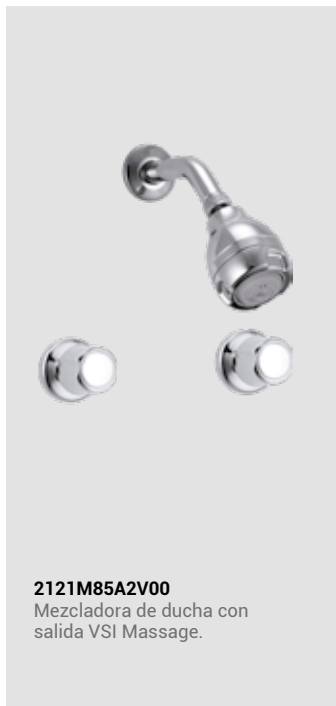

Mezcladora de ducha con salida Aquarius.

Colección EGEO

CERTIFICADO

2121M50A2000 Mezcladora de 8" para lavatorio. Pico Mares.

2121M85A2V00
Mezcladora de ducha con salida VSI Massage.

CERTIFICADO

2121M45A2000
Mezcladora de 4" para lavatorio.