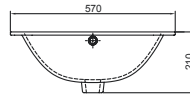

OVALINES

Ovalin Mediterráneo

☐ Cód: 4221SV41D021