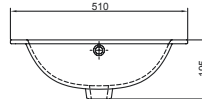

Ovalin Portofino para monocomando

☐ Cód: 4221SV42P021