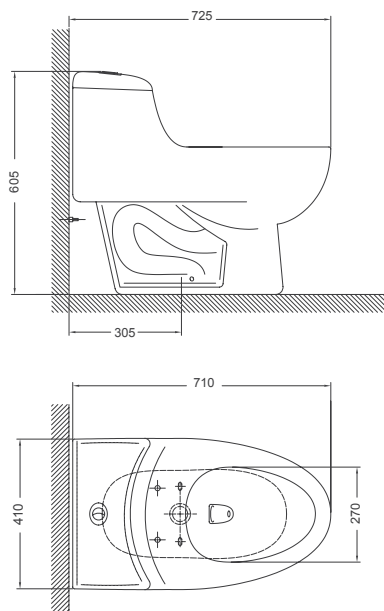

□ CÓD: 4221SV24DA21

■ CÓD: 4221SV24DA22

Válvulas R&T 2"

Válvulas de alta calidad y durabilidad.

Sifón Esmaltado

Permite el fácil deslizamiento de los sólidos, evitando atoros.

Consumo Promedio

Mecanismo de doble botonera que permite descarga de 4 L. líquidos y 6 L. sólidos.

Sistema Jet

Cuenta con aro cerrado y jet de descarga, lo que permite un sifonaje eficiente.