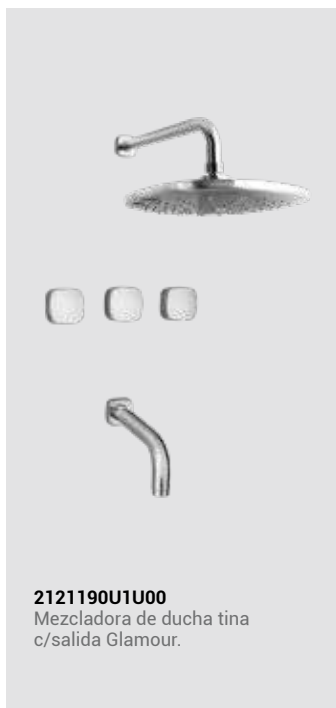

2121752U1000 Mezcladora monocomando de lavatorio alta.

2121190U1U00
Mezcladora de ducha tina
c/salida Glamour.

2121185U1U00
Mezcladora de ducha c/salida
glamour.