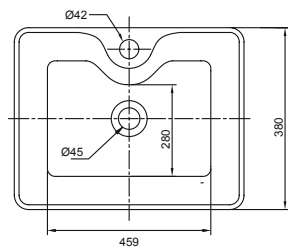

Bowl Maui

☐ Cód: 4221SV41Y021