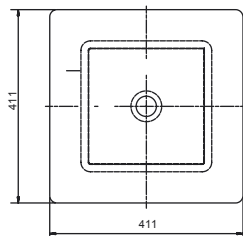

Aro abierto

Cuenta con aro abierto permite un sifonaje eficiente.

BOWLS

Bowl Padua

Cód: 4220SV40H021

Bowl Modena

Cód: 4220SV40J021

Bowl Sestri