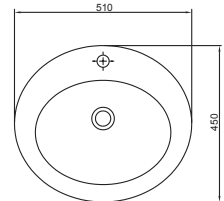

Ovalin Portofino para monocomando

☐ Cód: 4221SV42P021