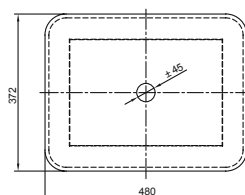

Bowl Sestri

☐ Cód: 4220SV40C021