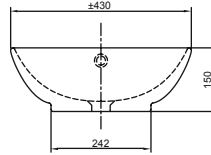

Bowl Bari

☐ Cód: 4221SV40I021

☐ Cód: 4221SV40I022