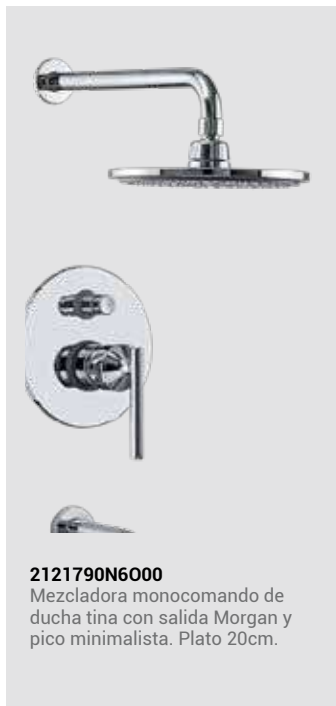

2121133L4A00 Llave de lavatorio alto al mueble

ENERGY
SAVE

2121750L4000

Mezcladora monocomando baja para lavatorio.

2121138L4B00

Llave de lavatorio al mueble.

2121752L4000

Mezcladora monocomando de lavatorio alta

2121785L4S00

Mezcladora de ducha c/salida botón 3 cambios.

2121790L4S00

Mezcladora de ducha tina c/ salida botón 3 cambios.

Colección NIGHT

2121158N1000 Mezcladora de lavatorio 8"al mueble

2121790N6000

Mezcladora monocomando de ducha tina con salida Morgan y pico minimalista. Plato 20cm.

2121133N1B00

Llave baja para lavatorio.

2121149N1000

Mezcladora 4" de lavatorio

2121750N6A00

Mezcladora monocomando alta para lavatorio.

**JET
SPIRAL**

**ENERGY:
SAVE**