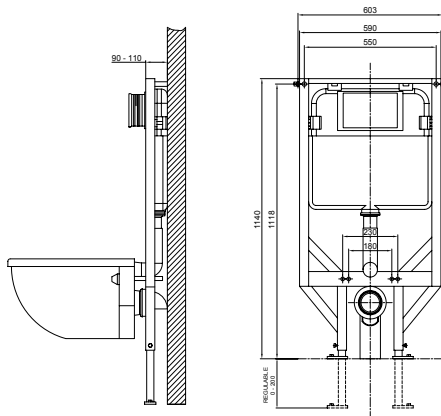

Estructura de inodoro suspendido para tanque elevado

COD: 4221SV301100

Estructura para instalación de inodoro con botonera dual cromada. Incluye pernos de fijación, tubo de desagüe curvo y tubo para ingreso de agua.

Incluye: