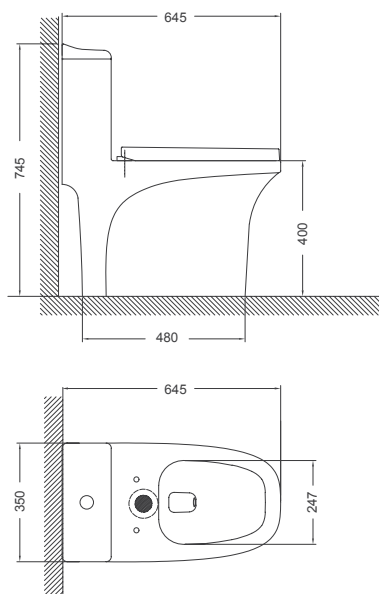

□ CÓD: 4221SV23YA21

Válvulas R&T 2"

Válvulas de alta calidad y durabilidad.

Sifón Esmaltado

Permite el fácil deslizamiento de los sólidos, evitando atoros.

Descarga Única

Mecanismo de botonera permite descarga única de 3.5 L.

Sistema Triple Jet

Cuenta con aro cerrado y tres jets de descarga, lo cual permite una descarga eficiente.