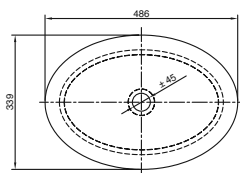

Aro abierto

Cuenta con aro abierto permite un sifonaje eficiente.

BOWLS

Bowl Padua

Cód: 4220SV40H021

Bowl Modena

Cód: 4220SV40J021

Bowl Sestri