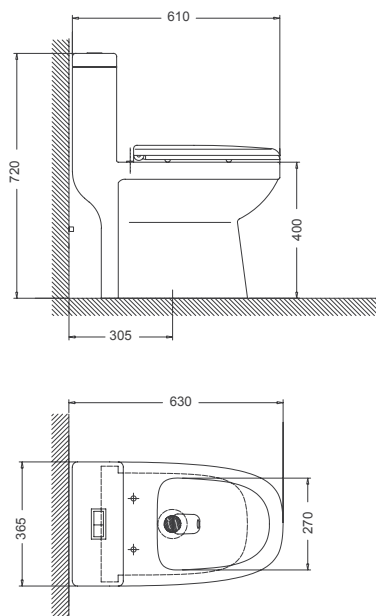

□ CÓD: 4221SV23SA21

Válvulas R&T 2"

Válvulas de alta calidad y durabilidad.

Sifón Esmaltado

Permite el fácil deslizamiento de los sólidos, evitando atoros.

Consumo Promedio

Mecanismo de doble botonera que permite descarga de 3 L. líquidos y 4.8 L. sólidos.

Sistema Jet

Cuenta con aro cerrado y jet de descarga, lo que permite un sifonaje eficiente.