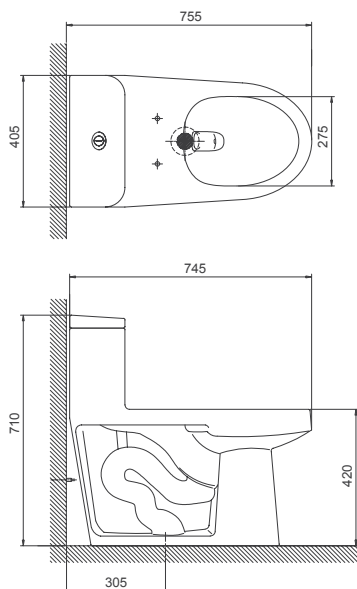

V VAINSA

Diseño Elongado

Diseño elegante y confortable.

Botonera Ovalada Dual

Botonera cromada dual que permite elegir entre descargas de 4 litros y 5.5 litros.

Asiento de caída lenta

Envolvente y silenciosa.